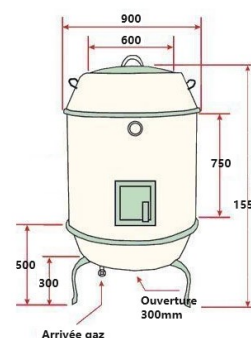

Four canard laqué à gaz

	Dia 800	Dia 900
Dimension	Dia 800 x1450mm	Dia 900 x1550mm
Puissance	10kw	12kw
Capacité	20 canards +/-2.4kg	25 canards +/-2.4kg
Code	NGD2-80	NGD2-90
Prix	1350€ HT	1500€ HT