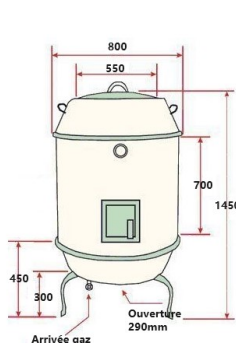

Four canard laqué à gaz

	Dia 800	Dia 900
Dimension	Dia 800 x1450mm	Dia 900 x1550mm
Puissance	10kw	12kw
Capacité	20 canards +/-2.4kg	25 canards +/-2.4kg
Code	NGD2-80	NGD2-90
Prix	1350€ HT	1500€ HT