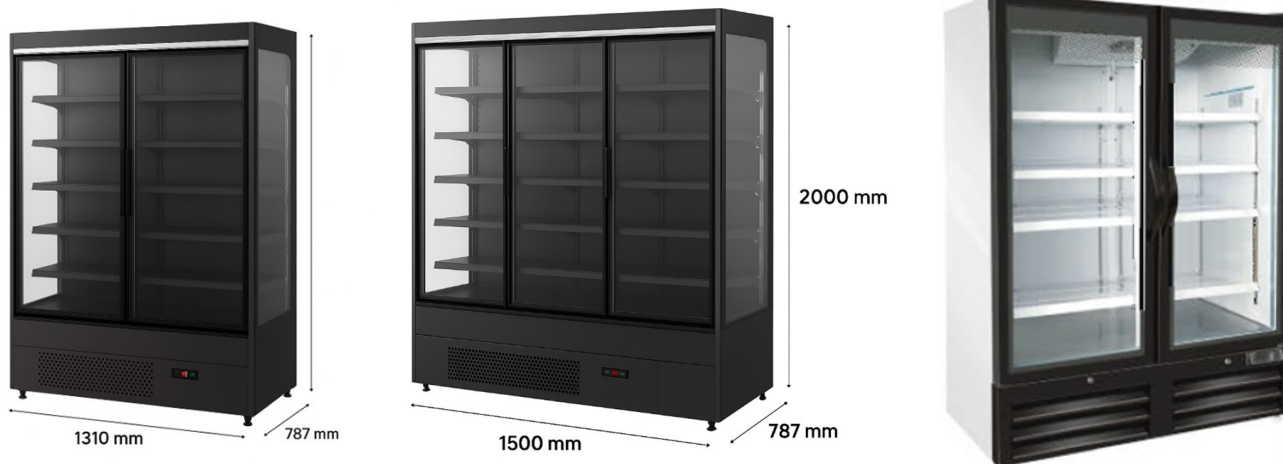

Armoire à boisson slim

Modèle	1 porte battante Couleur noire	1 porte battante Couleur Noir	1 porte battante Couleur Noir	2 porte battante Couleur Noire
Dimension	390x475xh.1880mm	448x680xh.1900mm	595x645xh.1905mm	900x515xh.1820mm
Capacité	171L	300L	350L	488L
Température	+1°/ +10°C	+1°/ +9°C	+1°/ +10°C froid ventilé	+1°/ +9°C
Dotation	5 grilles	4 grilles	4 grilles	10 grilles
Puissance	R600a 200w	R600a 300w	R600a 300w	R600a 300w
Code	P160SH	SC-301	SC-350	SC500
Prix	509 € HT	789 € HT	599 € HT	1095 € HT

Armoire à boisson 2 portes

LG800F

LG800BFS

SP1000V

Modèle	2 portes battante couleur noir	2 portes coulissante couleur noir	2 portes coulissante couleur noir
Dimension	1000x730x h.2005mm	1000x730x h.2005mm	1130x720xh.2095mm
Capacité	771L	800L	984L
Capacité	520 canettes	560 canettes	560 canettes
Puissance	R290-850w	R290-850w	R290-850w
Code	LG-800F	LG-800BFS	SP1000V
Prix	1169 € HT	1229 € HT	1259 € HT

Vitrine à boisson – faible profondeur

Modèle	64L	102L	119L	245L	174L	355L
Dimension	600x450 xh.800mm	900x450 xh.800mm	600x450 xh.1100mm	900x550 xh.1100mm	600x450 xh.1400mm	900x550 xh.1400mm
Température	+1 +10°C	+1 +10°C	+1 +10°C	+1 +10°C	+1 +10°C	+1 +10°C
Code	SC-65	SC-105	SC-125	SC-245	SC-175	SC-355
Prix	489 € HT	549 € HT	559 € HT	629 € HT	609 € HT	699 € HT

Vitrine libre service fermée – Groupe logé

Modèle	Prof. 660mm		Profondeur 787mm		Profondeur 810mm	
Dimension	1000x660 xh.2000mm	1000x787 xh.2000mm	1310x787 xh.2000mm	1500x787 xh.2000mm	1370x810 xh.2020mm	1370x810 xh.2020mm
Température	Positive	Positive	Positive	Positive	Positive	Négative
Etagère	4 étagères	4 étagères	4 étagères	4 étagères	4 étagères	4 étagères
Puissance	R290 - 669w	R290 - 873w	R290 - 1054w	R290	R290	R290
Code vitrine	BLF1066GB	BLF1080GB	BLF1380GB	BLF1580GB	G-1370	D1370
Prix	2599 € HT	2699 € HT	2890 € HT	2990 € HT	1899 € HT	2399 € HT