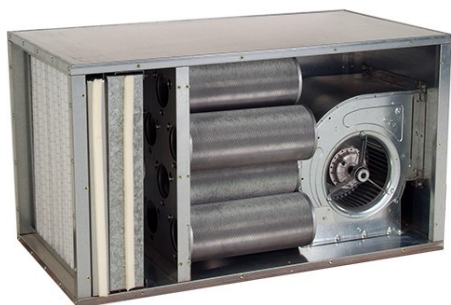

Casson à charbon actif dynamique

L'enveloppe est composée de panneaux en acier galvanisé avec cadre de raccordement percé. Une trappe de visite latérale permet l'accès à l'ensemble des filtres (servitude droite en standard, gauche sur demande. Servitude non permutable sur site).