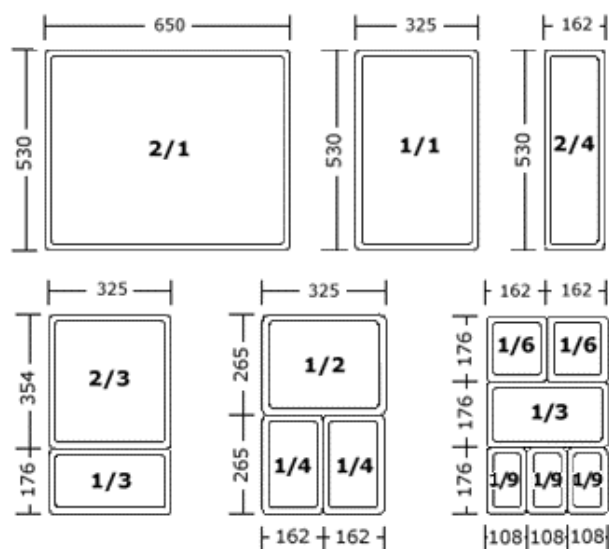

Ustensile en inox Bacs Gastronormes en inox

Taille	20 mm	40 mm	65 mm	100 mm	150 mm	200 mm	Couvercle
GN2/1	-	GNE2/1-40	GNE2/1-65	GNE2/1-100	-	-	GN2/1
	-	13.6 €	16.4 €	20.8 €	-	-	13.6 €
GN1/1	GNE1/1-20	GNE1/1-40	GNE1/1-65	GNE1/1-100	GNE1/1-150	GNE1/1-200	GN1/1
	8.0 €	9.2 €	10.8 €	12.8 €	19.2 €	22.4 €	7.92 €
GN2/3	-	GNE2/3-40	GNE2/3-65	GNE2/3-100	GNE2/3-150	GNE2/3-200	-
	-	8.8 €	10.0 €	10.8 €	12.8 €	14.4 €	-
GN1/2	GNE1/2-20	GNE1/2-40	GNE1/2-65	GNE1/2-100	GNE1/2-150	GNE1/2-200	GN1/2
	4.8 €	5.6 €	7.2 €	9.6 €	12.4 €	15.2 €	6.4 €
GN1/3	GNE1/3-20	GNE1/3-40	GNE1/3-65	GNE1/3-100	GNE1/3-150	GNE1/3-200	GN1/3
	4.4 €	4.8 €	5.2 €	7.2 €	8.4 €	11.6 €	5.76 €
GN1/4	-	-	GNE1/4-65	GNE1/4-100	GNE1/4-150	-	GN1/4
	-	-	4.8 €	6.8 €	7.6 €	-	4.56 €
GN1/6	-	-	GNE1/6-65	GNE1/6-100	GNE1/6-150	-	GN1/6
	-	-	4.56 €	5.92 €	7.2 €	-	3.2 €
GN1/9	-	-	GNE1/9-65	GNE1/9-100	GNE1/9-150	-	GN1/9
	-	-	3.6 €	5.2 €	6.8 €	-	2.5 €