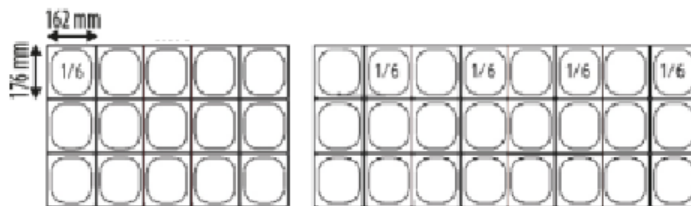

THS901

THS903SSTOP

Modèle	2 portes	3 portes
Dimension	900x700xh.870mm	1365x700xh.870mm
Capacité	176L	260L
Puissance	R290 - 2.6kw/24h	R290 - 4.56kw/24h
Code	S901	S903S/STOP
Prix	729 € HT	959 € HT

Modèle	2 portes
Dimension	943x700xh.870mm
Capacité	176L
Puissance	R290 - 0.45kw
Code version tiroir	SS45BT
Prix	1099 €

Saladette réfrigérée

THS900

2 portes

3 portes

THS903

Avec couvercle entière

Modèle	2 Portes – 176L	3 Portes – 260L
Dimension	900x700xh.870mm	1365x700xh.870mm
Capacité bacs	15 bacs GN1/6	24 bacs GN1/6
Puissance	R290 - 4.56kw/24h	R290 - 9.6kw/24h
Code	S900	S903
Prix	699 € HT	899 € HT