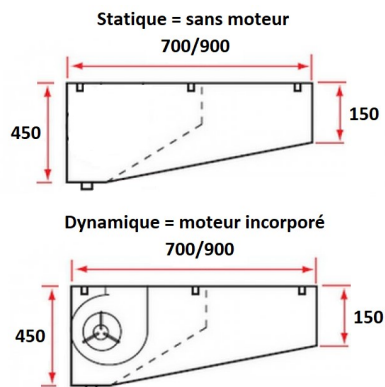

5601535

5600562

5600210

DB1014A0
Carton de 10

DB1014A/U

Hotte ECO

Hotte statique avec lumières spots

Hotte inox Statique – sans ventilateur – avec lumières spots